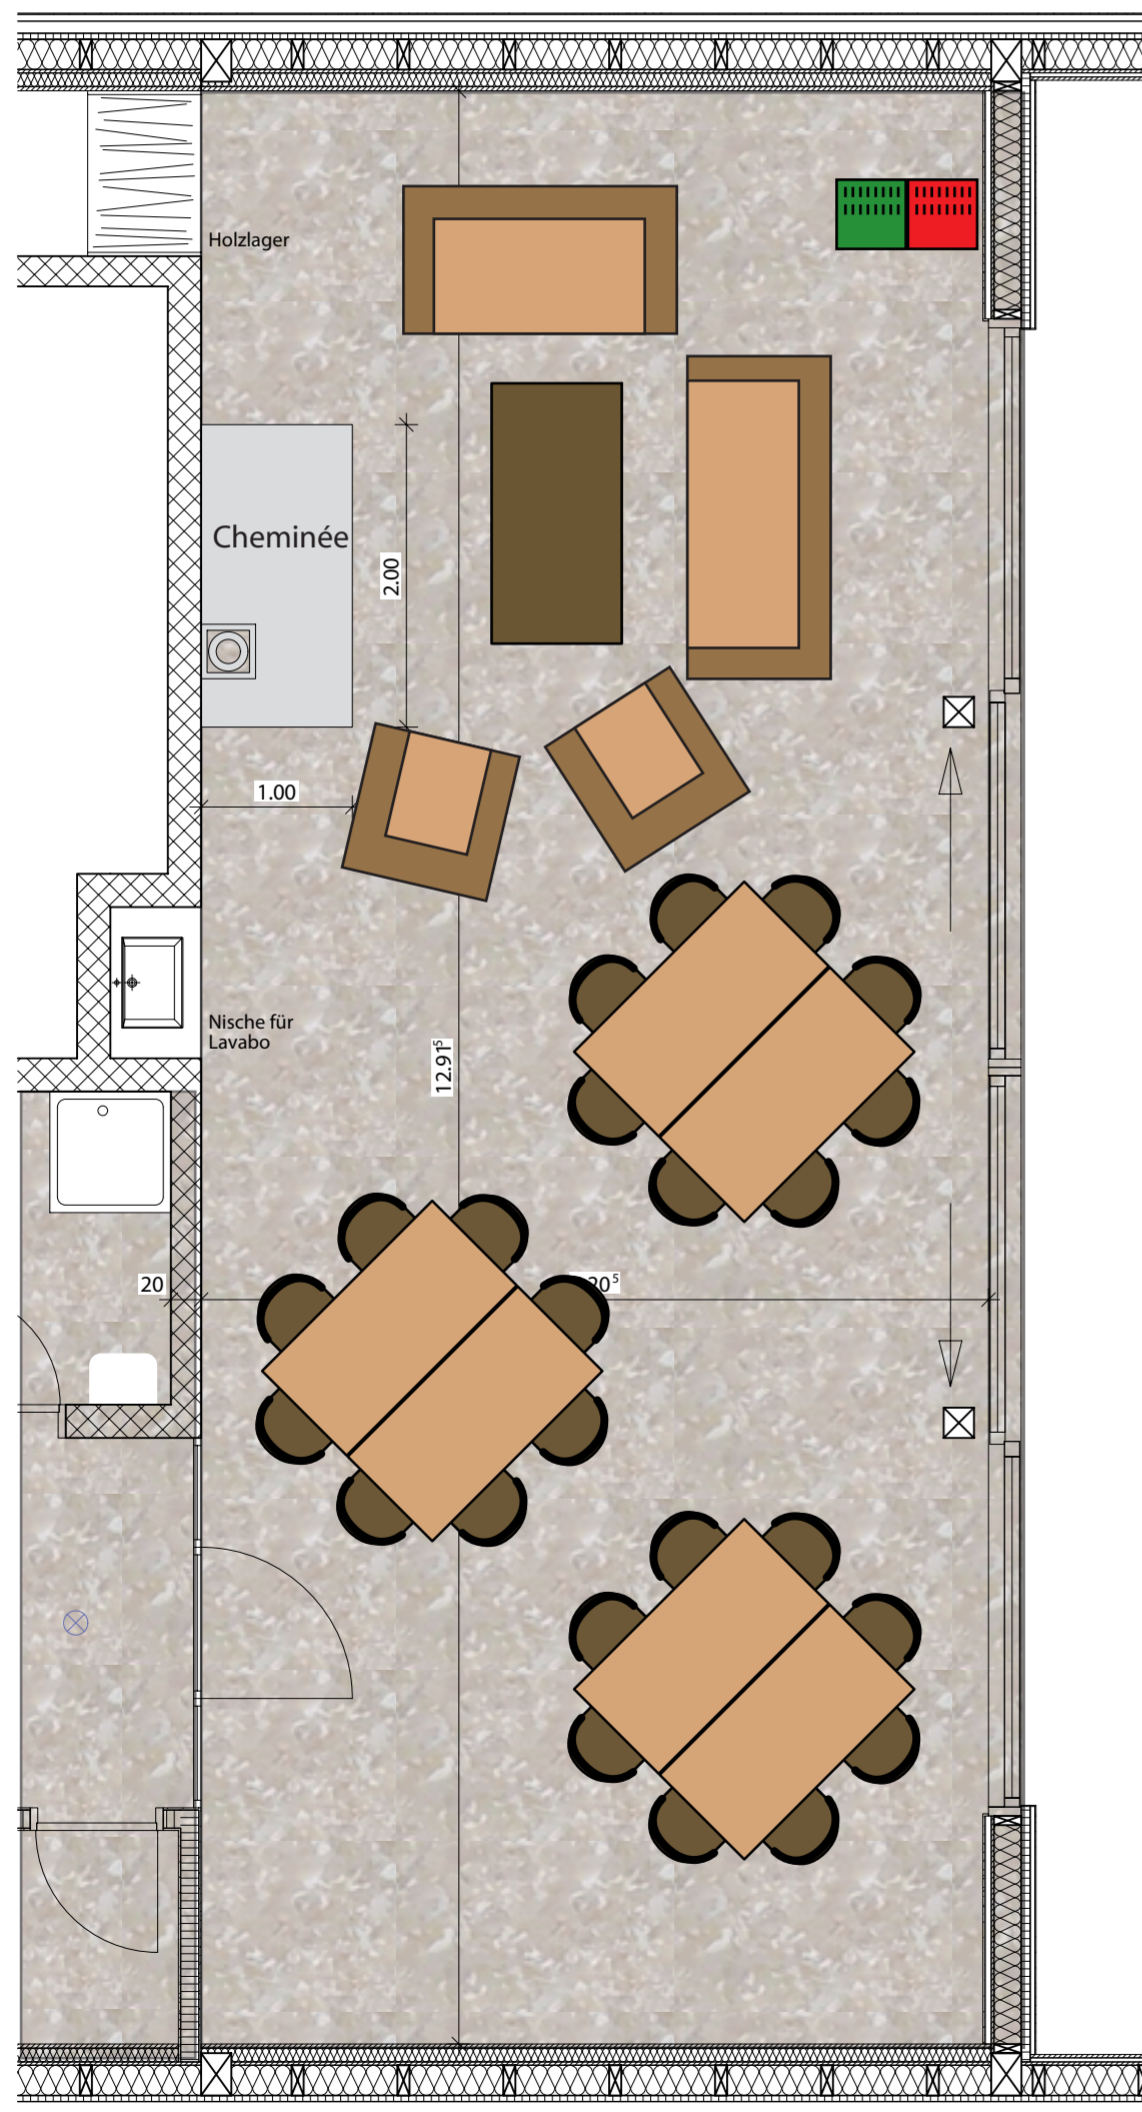

Löchligaischt

Cheminée-/Seminarraum

Layout Bankett 1

M 1 : 100 tk
20.10.2018

3x 8er-Blöcke, 24 Personen
locker und bequem

4x 6er-Tische, 24 Personen
an einem Tisch, Platz rundum

3x 2 Tische, 36 Personen
vernünftig viel