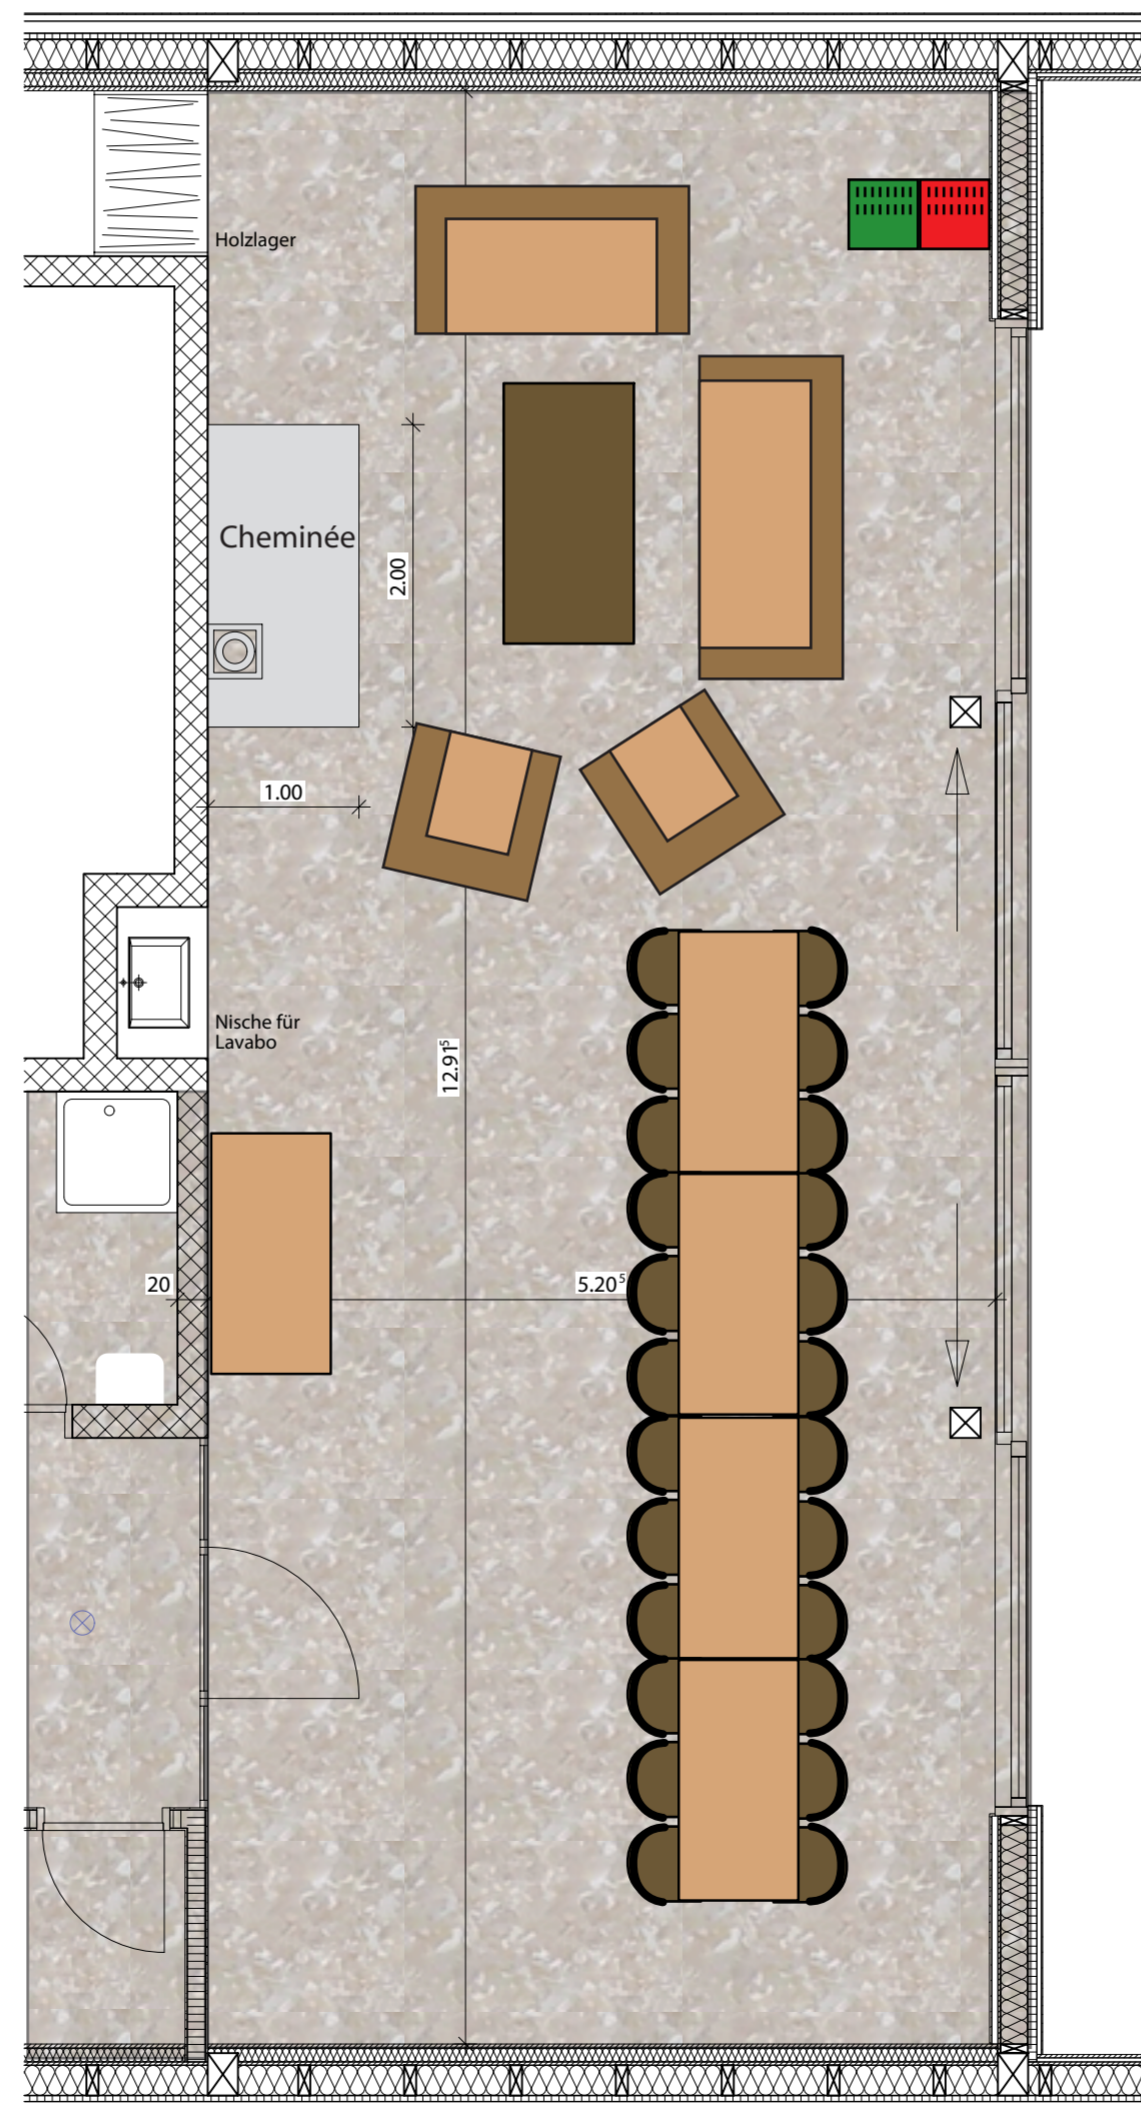

Löchligaischt

Cheminée-/Seminarraum

Layout Bankett 1

M 1 : 100 tk
20.10.2018

3x 8er-Blöcke, 24 Personen
locker und bequem

4x 6er-Tische, 24 Personen
an einem Tisch, Platz rundum

3x 2 Tische, 36 Personen
vernünftig viel