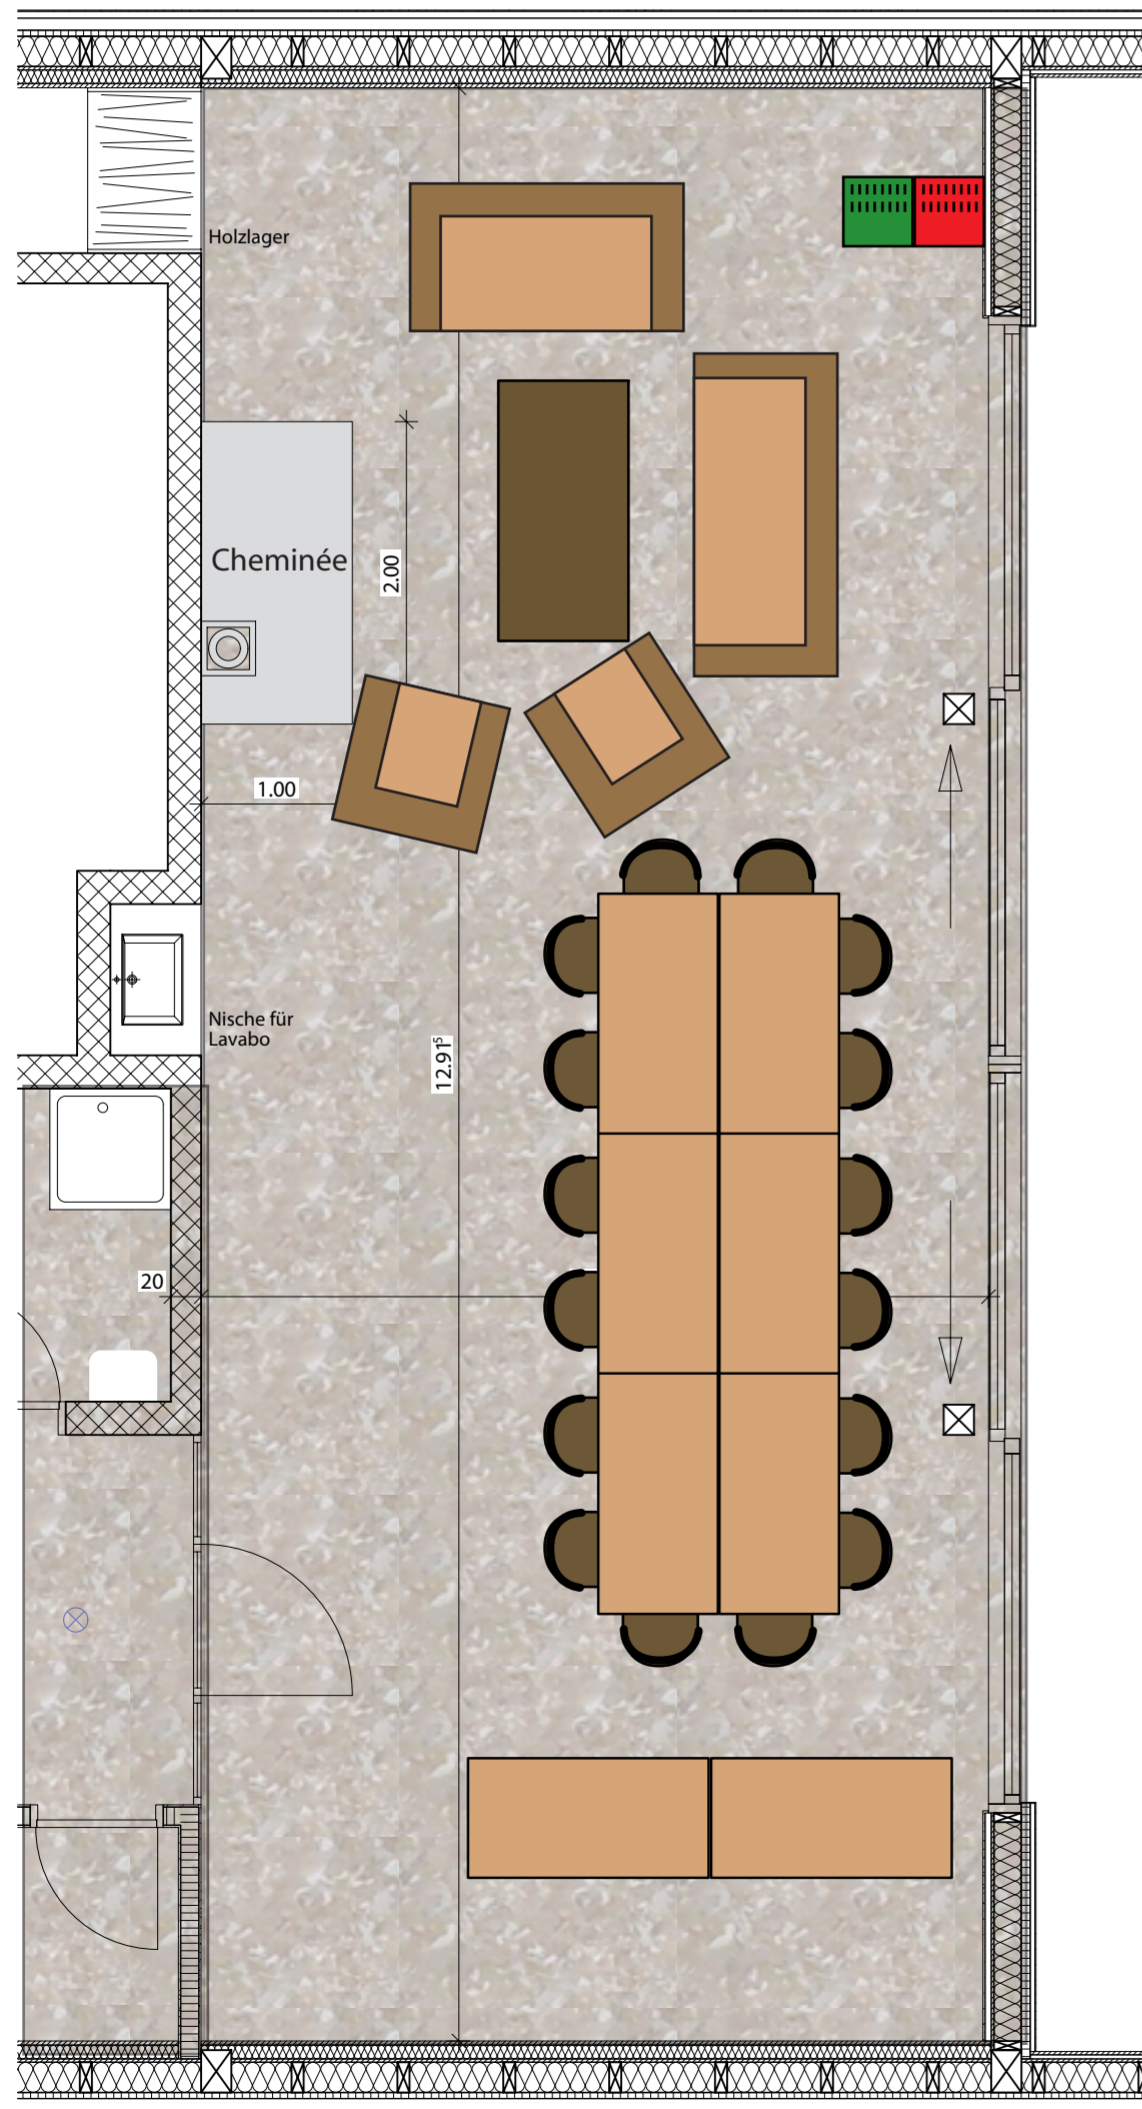

Löchligaischt

Cheminée-/Seminarraum

Layout Bankett 2

M 1 : 100 tk
20.10.2018

Grosser Block, 16 Personen
locker und bequem, mit Buffett

4x 6er-Tische, 24 Personen
schräg mit Buffett

2x 3 Tische, 36 Personen
vernünftig viel mit Buffett