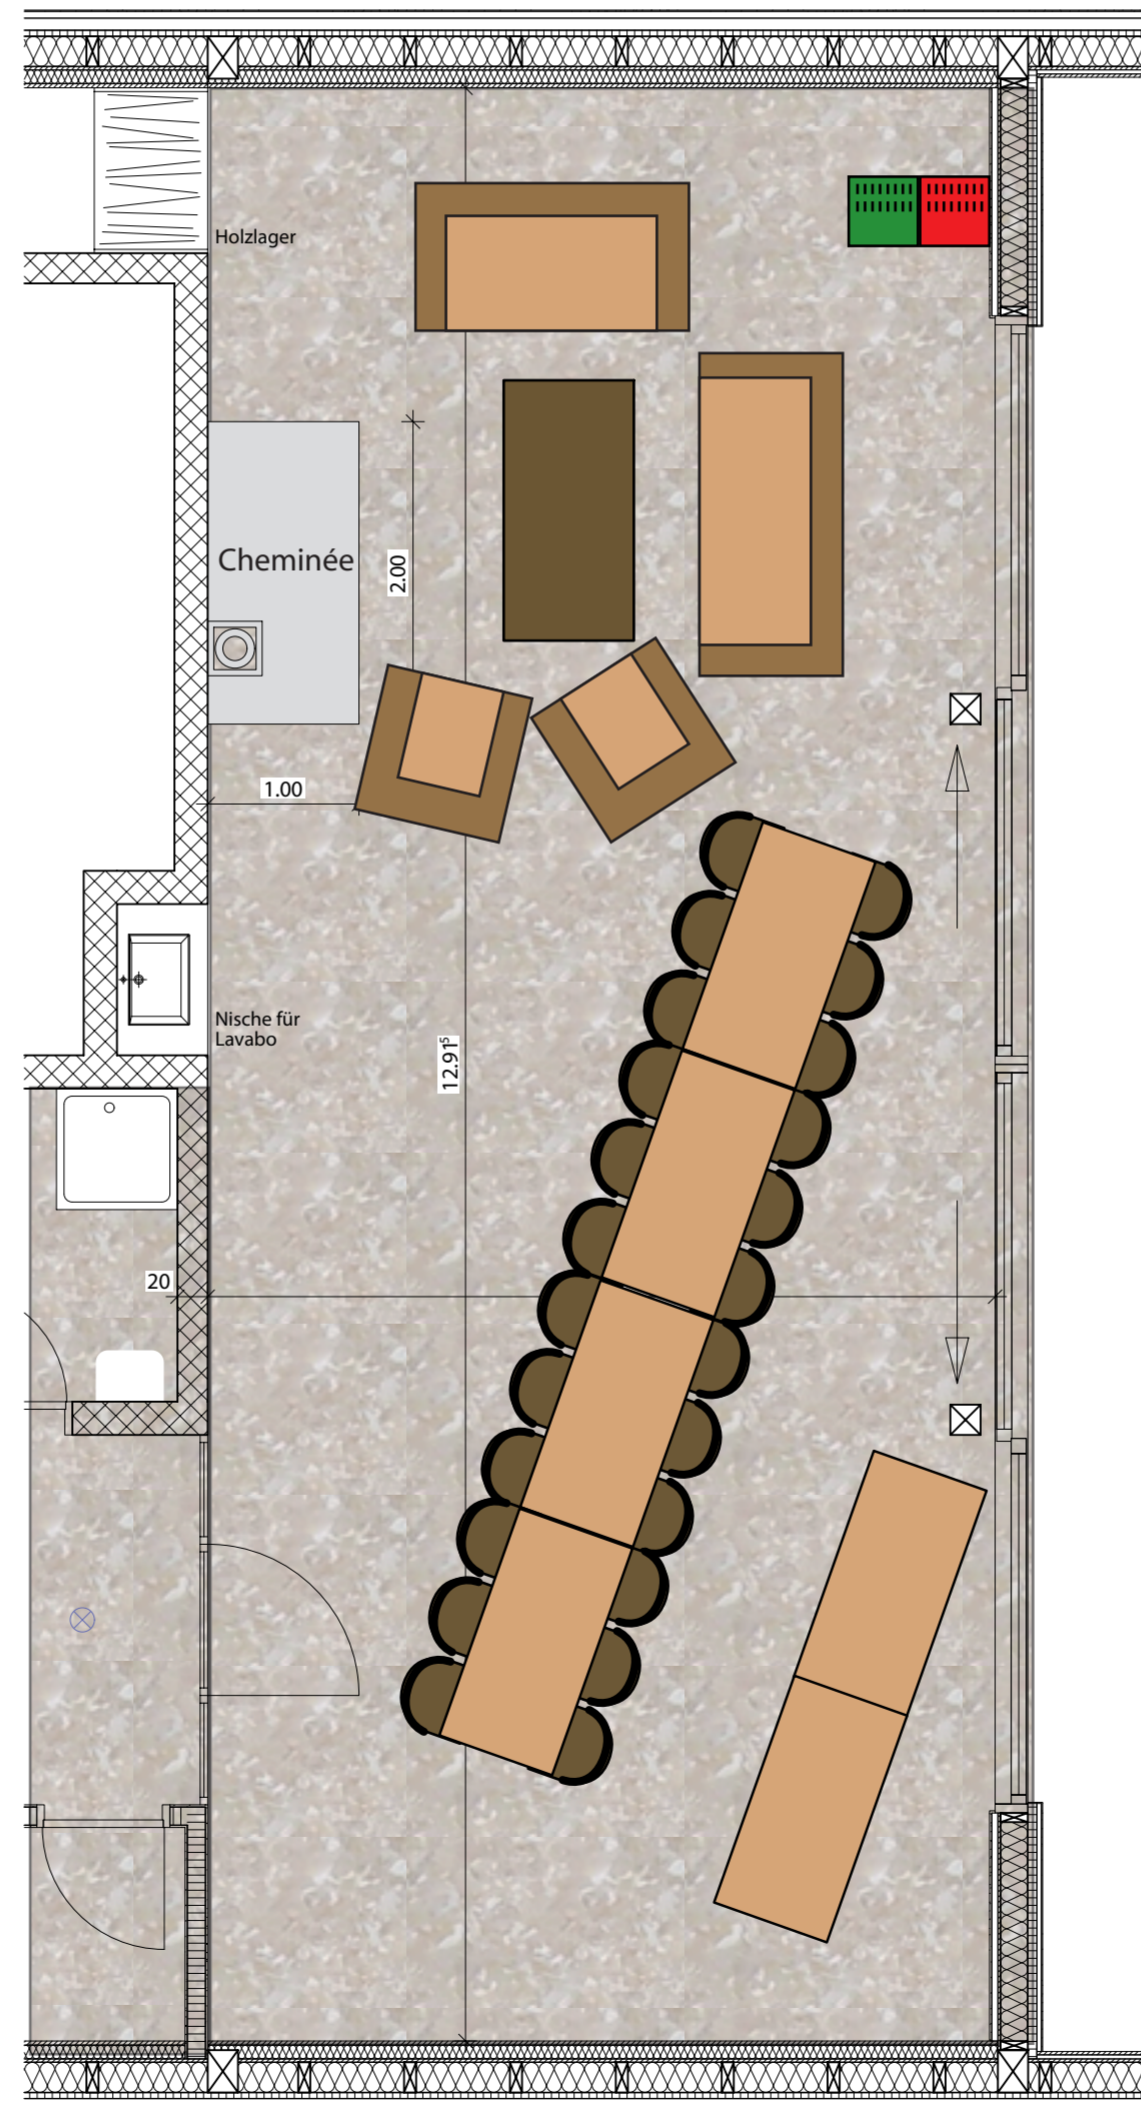

Löchligaischt

Cheminée-/Seminarraum

Layout Bankett 2

M 1 : 100 tk
20.10.2018

Grosser Block, 16 Personen
locker und bequem, mit Buffett

4x 6er-Tische, 24 Personen
schräg mit Buffett

2x 3 Tische, 36 Personen
vernünftig viel mit Buffett